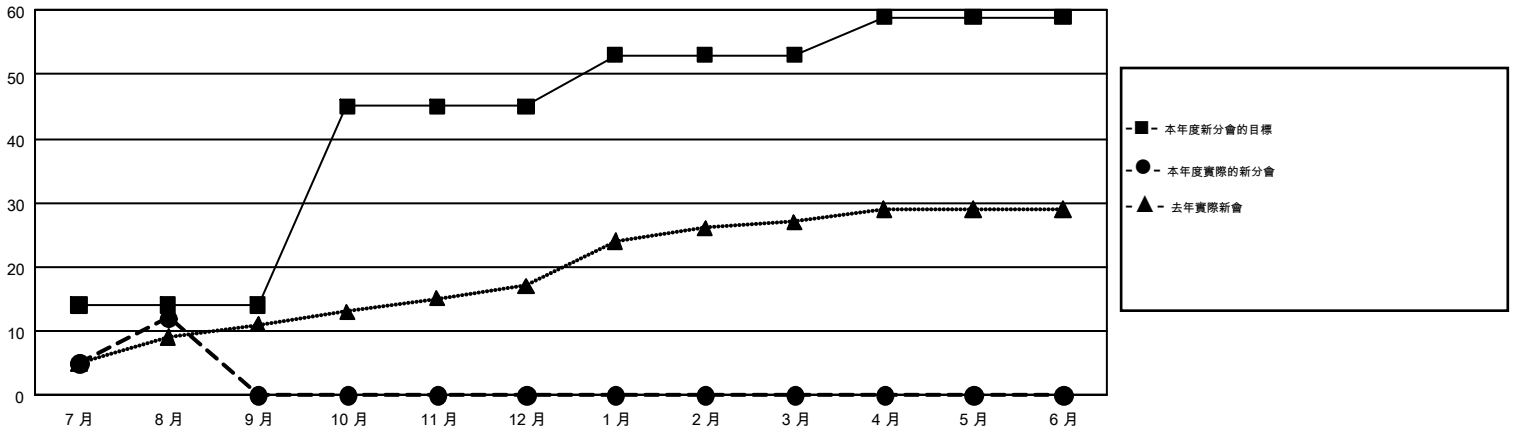

# GMT MONTHLY MEMBERSHIP PROGRESS REPORT

Results as of: 8/31/2018

Multiple District 300

LOCATION: REP OF CHINA

GMT: PEI-JEN CHEN

GMT憲章區 5

分會			
成果 2018-2019			
季	新分會目標	新會	會員流失的分會
7月/8月/9月	14	12	4
10月/11月/12月	31	0	0
1月/2月/3月	8	0	0
4月/5月/6月	6	0	0

位會員@每位須繳			
成果 2018-2019			
季	會員淨增長目標	實際會員增長數	實際退會會員 (包括轉會)
7月/8月/9月	1,729	4,530	886
10月/11月/12月	740	0	0
1月/2月/3月	230	0	0
4月/5月/6月	-51	0	0

目標與實際新會累積

目標和實際會員累積

已取消的分會: 4	789 CLUBS OF 1187 增添1位或以上的新會員 <a href="#">點擊這裡取得彙計會員數據</a>	性別分佈	
放棄的會員		男	32,533 (68.29%)
過世 17	總計家庭單位會員數 8,413	女	15,108 (31.71%)
分會已取消 27		支付減半會費的家庭會員	5,006
其他 842			
總計 886			