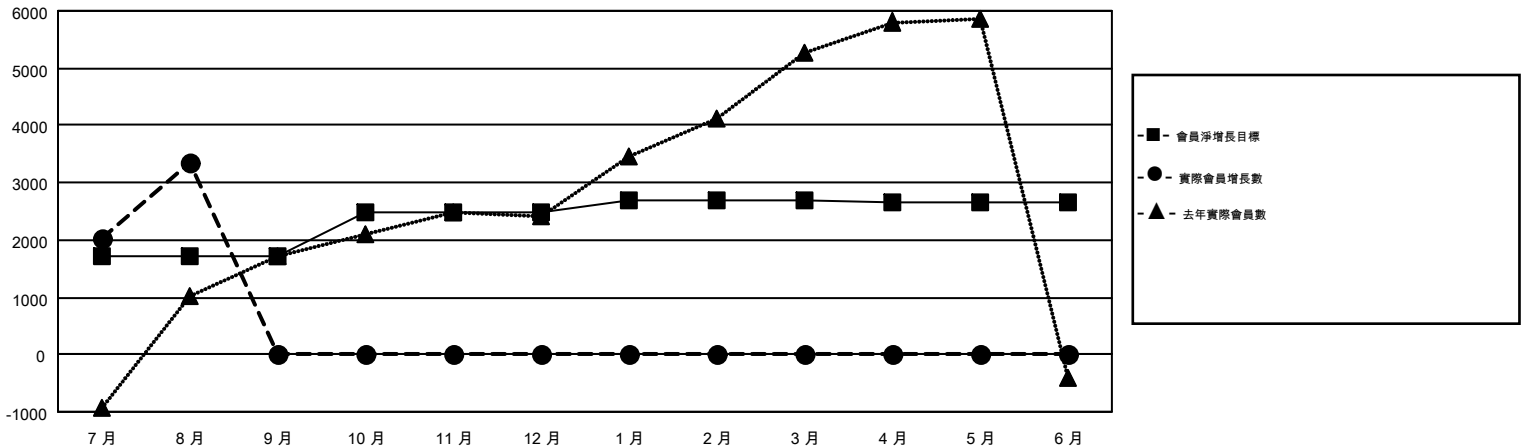

# GMT MONTHLY MEMBERSHIP PROGRESS REPORT

Results as of: 8/31/2018

Multiple District 300

LOCATION: REP OF CHINA

GMT: PEI-JEN CHEN

GMT憲章區 5

分會			
成果 2018-2019			
季	新分會目標	新會	會員流失的分會
7月/8月/9月	14	12	4
10月/11月/12月	31	0	0
1月/2月/3月	8	0	0
4月/5月/6月	6	0	0

位會員@每位須繳			
成果 2018-2019			
季	會員淨增長目標	實際會員增長數	實際退會會員 (包括轉會)
7月/8月/9月	1,729	4,530	886
10月/11月/12月	740	0	0
1月/2月/3月	230	0	0
4月/5月/6月	-51	0	0

目標與實際新會累積

目標和實際會員累積

已取消的分會: 4	789 CLUBS OF 1187 增添1位或以上的新會員 <a href="#">點擊這裡取得彙計會員數據</a>	性別分佈	
放棄的會員		男	32,533 (68.29%)
過世 17	總計家庭單位會員數 8,413	女	15,108 (31.71%)
分會已取消 27		支付減半會費的家庭會員	5,006
其他 842			
總計 886			